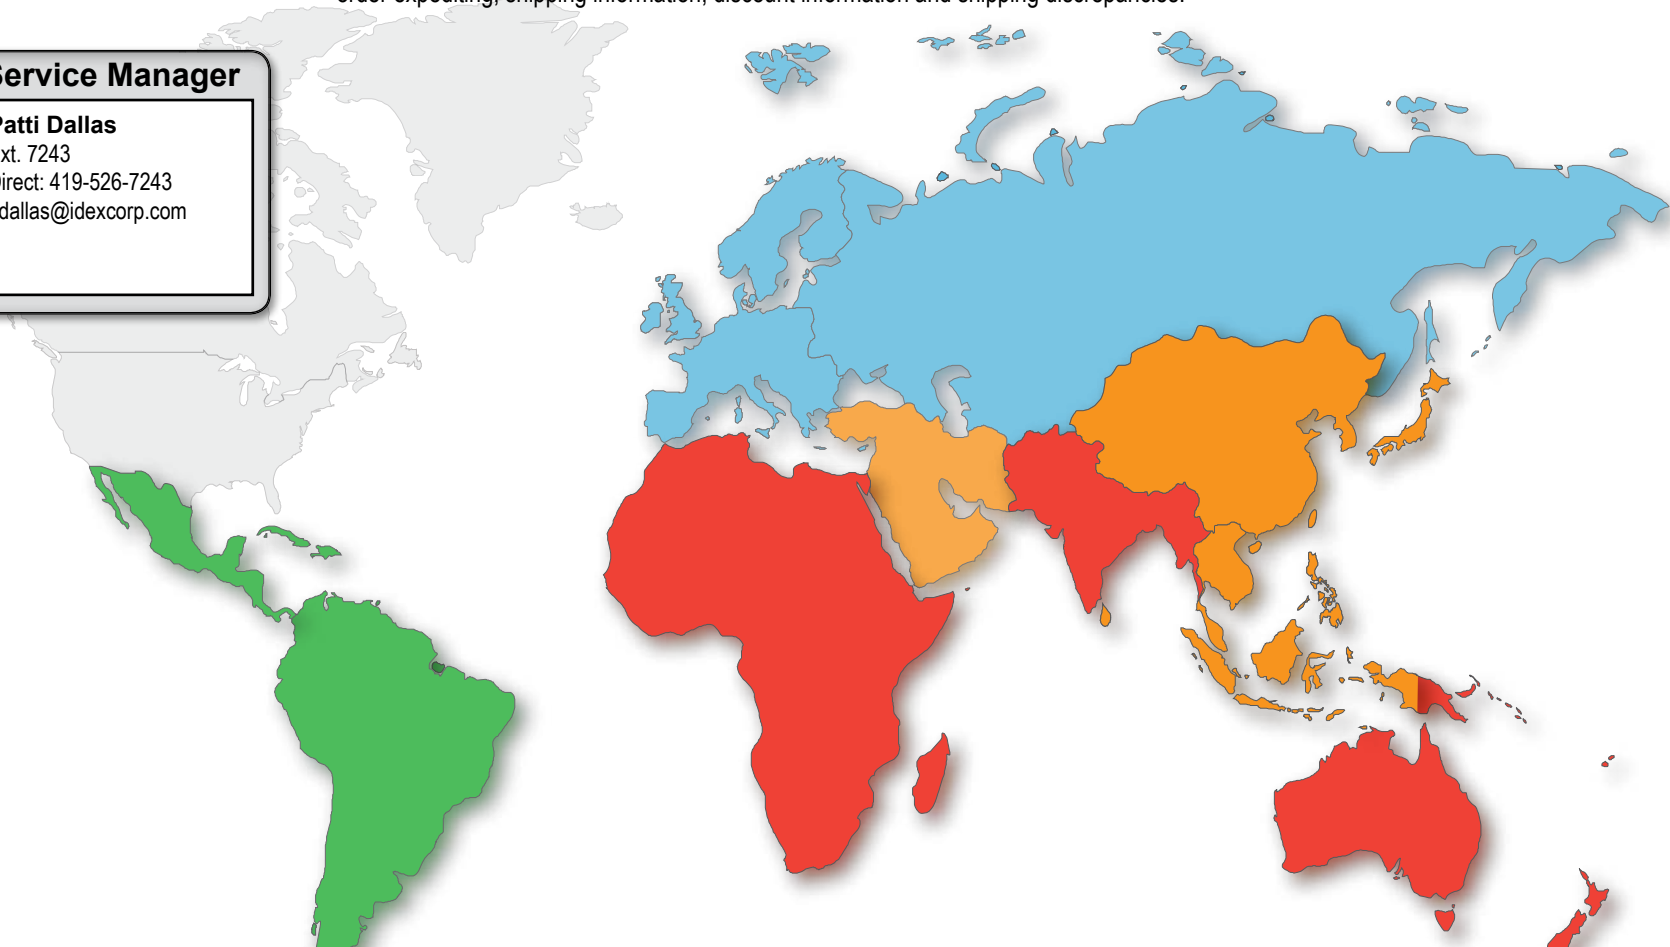

## Latin America

**Ana Kratzer**  
Ext. 7220  
Direct: 419-526-7220  
akratzer@idexcorp.com

## Africa, Axflow, Canada, Middle East, Oceania

**Tammy Washburn**  
Ext. 7282  
Direct: 419-526-7282  
twashburn@idexcorp.com

## Asia, Middle East

**Jeannett Peters**  
Ext. 7233  
Direct: 419-526-7233  
jpeters@idexcorp.com  
*Customer Service Team Leader*

800 N. Main Street, P.O. Box 1568 • Mansfield, OH 44901-1568 USA • Phone 419-526-7296 • Fax 419-522-7867